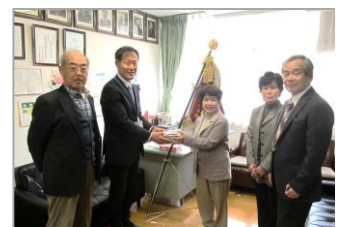

ひのくち

平成29年4月10日・No.1

目標をもって

校長 千島 裕夫

「学ぶ友だち 変わるとも 変わらぬ教え…」これは校歌の一節です。年度初めは、この校歌の一節をいつにも増して思い浮かべる季節でもあります。3月には27名の卒業生と1名の転校生を送り出し、28年度が幕を閉じました。そして4月、新1年生10名を迎えて、全校児童数71名で29年度が幕を開けました。児童数の大幅な減少とあわせて、本校に学ぶ友だちが大きく変わりました。また、この春の人事異動により、本校の教職員の入れ代わりもございましたが、本年度も教職員のチーム力を高め、子どもたちのよりよい成長を目指して、チーム長二を合い言葉に、本校のよさをさらに発揮できるよう全力で取り組んで参りたいと思います。

さて、6日には新6年生が新学期を迎える準備作業のため登校しました。少ない人数にもかかわらず、時間前には終了するなど、進んで作業に取り組んでくれました。お陰様で新学期を迎える準備がしっかりとできました。きびきびと働く姿からは「今年は、私たちが長瀬第二小のリーダーとしてがんばるぞ」という気持ちが伝わってくるようで、とても頼もしく感じました。

「一年の計は元旦にあり」と言いますが、学校の始まりは4月ですので、「学校の計は4月にあり」と言えます。子どもたちには目標をしっかりと立て、新しい学年のスタートをさせたいと考えております。目標を一つ一つ達成していくこと、小さな「やった」「できた」を積み重ねていくことが、将来なりたい自分の夢を引き寄せる近道です。本年度も児童一人一人にしっかりと寄り添い、目標を達成させていきたいと思っております。各ご家庭におかれましても、前学年を振り返りながら、新しい学年ではどんなことを頑張るかなど、お子様と目標について話し合ってくださいようお願いいたします。そして、お子様の1年後の成長した姿を思い浮かべながら、励ましの声をかけていただきたいと思います。お子様の頑張りを家庭と学校でしっかりと認め褒めていながら、やる気を引き出していけたらと思います。

本年度も「一人一人が笑顔でいきいきと輝く学校」を目指す学校像とし、本校の教育を力強く推進して参ります。保護者、地域の皆様には、一層のご理解、ご協力を賜りますようよろしくお願い申し上げます。

民生児童委員様より入学祝い品をいただきました

本校では、今年度10名の新入生を迎えます。今年も、民生児童委員の方々から新入生への入学祝い品として、心のこもった手作りの「巾着袋」をいただきました。ありがとうございました。